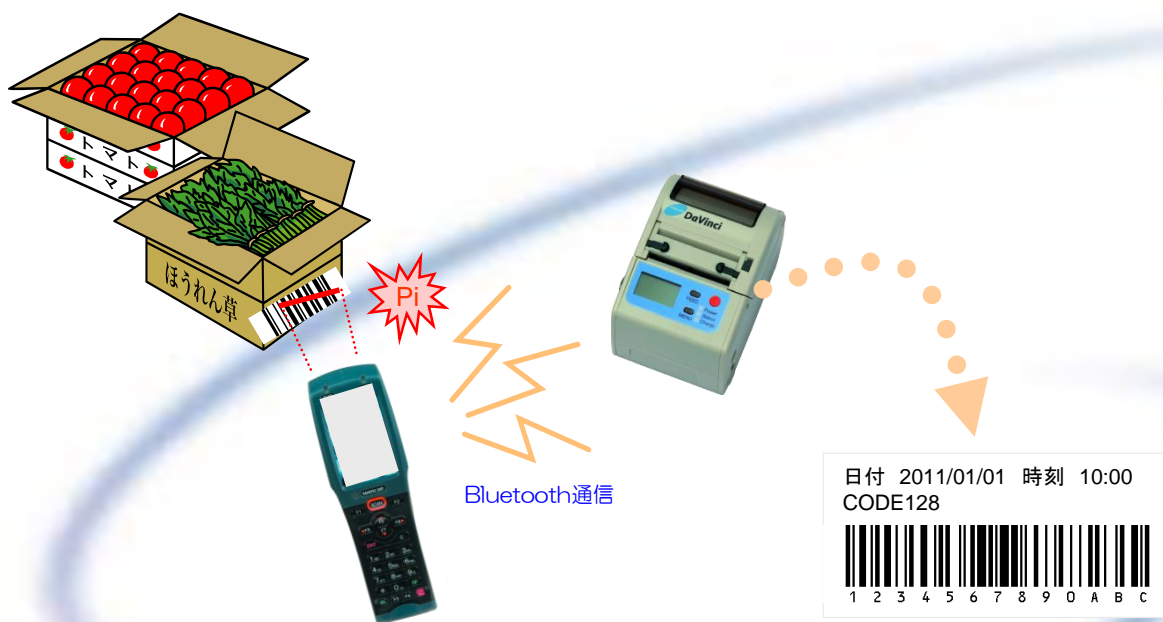

バーコードパートナー

2次元コード対応可

バーコードパートナーとは、ハンディターミナルを使用し読取ったバーコードと同じバーコードをモバイルプリンタで発行できるソフトです。

その場で簡単にバーコードのコピー発行が可能です。

コピー発行以外に、バーコード照合やバーコード読取り確認も行えます。

コピー発行

- ①バーコード読取発行
- ②バーコード照合
- ③バーコード読取
- ④DaVinci選択
- ⑤設定

読取バーコード
12334567890

バーコード種別
種別: Code39
読取桁数: 11桁
発行枚数: 枚

照合

バーコード照合元
12334567890

バーコード照合先
1233456789

照合 NG

モード切換: 1対1照合

読取りチェック

バーコード読取内容
1234567890ABCDEFGHIJ
KLMNOPQRSTUVWXYZ

種別: QR
桁数: 36桁

主な特徴

● コピー発行

読取ったバーコードと同じバーコードをモバイルプリンタから発行します。
枚数入力が可能で複数発行が行えます。ラベルには発行日時、バーコード種も印字されます。

● 照合

照合元バーコードと照合先バーコードを読取り、同じ内容かどうか照合します。
照合した結果により、「OK」、「NG」を画面表示。また、「NG」の場合はLEDやバイブレーションにて認識も出来ます。
照合結果は、モバイルプリンタで印字が可能です。

● 読取りチェック

バーコードの読取りチェック、読取った内容を画面表示し内容確認が行えます。
読取りが出来るかどうか確認などをご使用頂けます。

※検証機では無い為、読取れたバーコードがすべての機器で読取れるか保証できるものではありません。

【運用に応じたカスタマイズも承ります】

運用シーン

出荷前の読取りチェック

倉庫での出荷検品 (照合)

印刷ラベルの読取りチェック