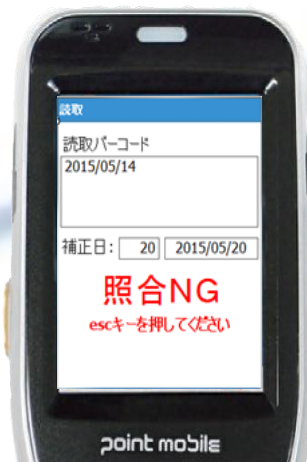

バーコードパートナー

PM251(OCR対応)

バーコードパートナーとは、ハンディターミナルを使用し読取ったバーコードやOCRフォント文字（賞味期限、ロットナンバー、書籍コード（ISBN）等）と同じ内容のバーコード及びOCRフォント文字をモバイルプリンタで発行できるソフトです。

読取発行以外に、照合・日付照合やバーコード、OCRフォント文字の読取り確認も行えます。

読取発行

照合

日付照合

読取チェック

主な特徴

● 読取発行

読取ったバーコードやOCRフォント文字と同じ内容のバーコード及びOCRフォント文字をモバイルプリンタから発行します。

枚数入力が可能で複数発行が行えます。ラベルには発行日時、バーコード種も印字されます。

読取モードが賞味期限モードの場合、システム日付から補正後の日付範囲で読取可能です。

※印字桁数、期限などの日付区切り文字は制限がございます。

● 照合

照合元バーコードと照合先バーコードを読取り、同じ内容かどうか照合します。

1：1照合、1：N照合の選択ができ、OCRフォント文字の照合も可能です。

照合の組み合わせは4パターン「バーコードとバーコード」、「バーコードとOCR」、「OCRとOCR」、「OCRとバーコード」より照合が可能。

照合した結果により、「OK」、「NG」を画面表示。また、「NG」の場合はLEDやバイブレーションにて認識も出来ます。

照合結果は、テキストデータで保存されモバイルプリンタより印字も可能です。

● 日付照合

読取った期限と補正後の日付を照合します。

照合結果は、テキストデータで保存されモバイルプリンタより印字も可能です。

印字した期限（賞味期限や消費期限）のチェックでご使用頂けます。

● 読取チェック

バーコード、OCRフォント文字の読取りチェック、読取った内容を画面表示し内容確認が行えます。バーコードの読取りが出来るかどうか確認などでご使用頂けます。

※検証機では無い為、読取れたバーコードがすべての機器で読取れるか保証できるものではありません。